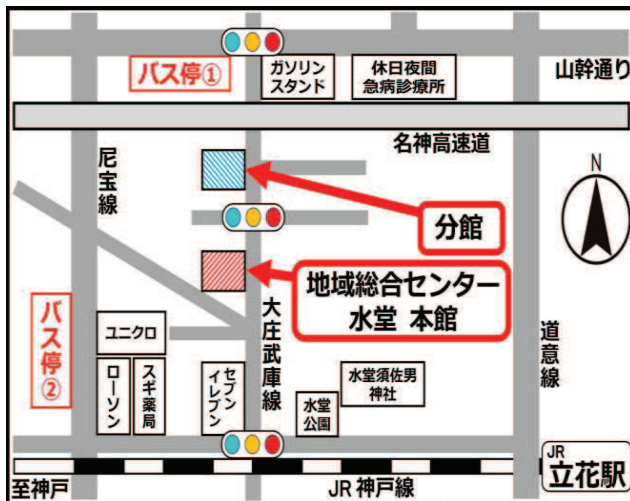

園庭開放しています! 「のびのび」

毎週 火・水・木曜日 10時30分~12時 雨天中止

※ 保育所の行事等の都合により変更または中止になる場合があります。

詳しくは保育所に問い合わせください。体調不良のときはご利用をご遠慮ください。

保育所の園庭で  
遊びませんか?

問い合わせ先 水堂保育所 06-6436-8680

# 5月の予定

当センターの事業は、**開始2時間前**の時点で、**尼崎市に【大雨】【洪水】【暴風】などの警報が発令されている場合、中止**となります。

日	月	火	水	木	金	土
	1 分 本 ラジオ体操 午前9時～ そろばん教室 午後6時～	2 分 本 ラジオ体操 午前9時～ 水彩画教室 午後1時30分～	3 お休み 憲法記念日	4 お休み みどりの日	5 お休み こどもの日	6 お休み
7 お休み	8 分 本 本 ラジオ体操 午前9時～ 手話教室 午後1時30分～ そろばん教室 午後6時～	9 分 分 本 分 本 ラジオ体操 午前9時～ ヨガ教室 午前11時～ 午後1時30分～ キッズ英会話 午後5時～ 子ども学習教室 午後6時～ 書道教室 午後6時30分～	10 分 分 ラジオ体操 午前9時～ パソコン教室 午後1時30分～	11 分 本 ラジオ体操 午前9時～ そろばん教室 午後6時～	12 分 分 ラジオ体操 午前9時～ 体づくり体操 午前11時～	13 分 うたおう会 午前11時～
14 お休み	15 分 本 本 ラジオ体操 午前9時～ 手話教室 午後1時30分～ そろばん教室 午後6時～	16 分 本 本 分 本 ラジオ体操 午前9時～ 水彩画教室 午後1時30分～ キッズ英会話 午後5時～ 子ども学習教室 午後6時～	17 分 分 ラジオ体操 午前9時～ パソコン教室 午後1時30分～	18 分 本 ラジオ体操 午前9時～ そろばん教室 午後6時～	19 分 分 分 ラジオ体操 午前9時～ 体づくり体操 午前11時～ 健康教室 午後2時～	20 お休み
21 お休み	22 分 本 本 ラジオ体操 午前9時～ 手話教室 午後1時30分～ そろばん教室 午後6時～	23 分 分 本 分 本 ラジオ体操 午前9時～ ヨガ教室 午前11時～ 午後1時30分～ キッズ英会話 午後5時～ 子ども学習教室 午後6時～ 書道教室 午後6時30分～	24 分 分 ラジオ体操 午前9時～ パソコン教室 午後1時30分～	25 分 本 ラジオ体操 午前9時～ そろばん教室 午後6時～	26 分 分 ラジオ体操 午前9時～ 体づくり体操 午前11時～	27 分 うたおう会 午前11時～
28 お休み	29 分 本 本 ラジオ体操 午前9時～ 手話教室 午後1時30分～ そろばん教室 午後6時～	30 分 本 分 本 ラジオ体操 午前9時～ キッズ英会話 午後5時～ 子ども学習教室 午後6時～	31 分 分 ラジオ体操 午前9時～ パソコン教室 午後1時30分～	<div style="border: 2px solid blue; border-radius: 15px; padding: 10px;"> <p>保育所園庭開放「のびのび」   毎週 火・水・木曜日            午前10:30～12:00            雨天中止</p> <p>体調不良のときはご利用をご遠慮ください。</p> </div>		

**ホームページ**  
<https://mizudou.jp>

**Twitter**  
 @center\_mizudou

**LINE**  
 @179zuwqk

**Instagram**  
 centermizudou

**本**: 本館  
**分**: 分館  
**保**: 保育所

**AED**  
 センター本館・分館  
 受付に設置しています